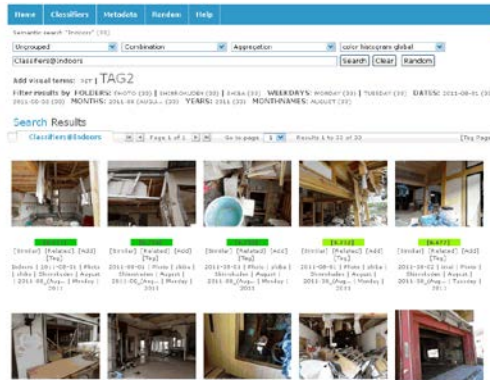

震災ビッグデータの自動メタデータ付与の研究

自動アノテーション

岩手県では十七人の死亡が確認されたほか津波で多数の行方不明者が出ています
山田町では津波による死者が多数出ています
また大船渡市の松崎町細浦では津波により集落全体が流されて大きな被害を受けているということです
さらに三陸町の綾里地区では建物およそ百棟が津波などで崩壊しましたまた越喜来地区でもおよそ二百棟の建物が津波などで崩壊したということです
総務省消防庁によりますと宮古市周辺の地区では津波で十カ所以上の集落が流され大きな被害を受けているということです
岩手県内で死亡が確認された十七人が山田町で五人、大船渡市で五人、陸前高田市で二人、宮古市で二人、久慈市で二人、大槌町で一人、田野畑村で二人となっています
このほか岩手県内では盛岡市など各地の病院に多数のケガ人が運ばれているということです

音声認識

協力：日本アイ・ビー・エム，科学技術振興機構