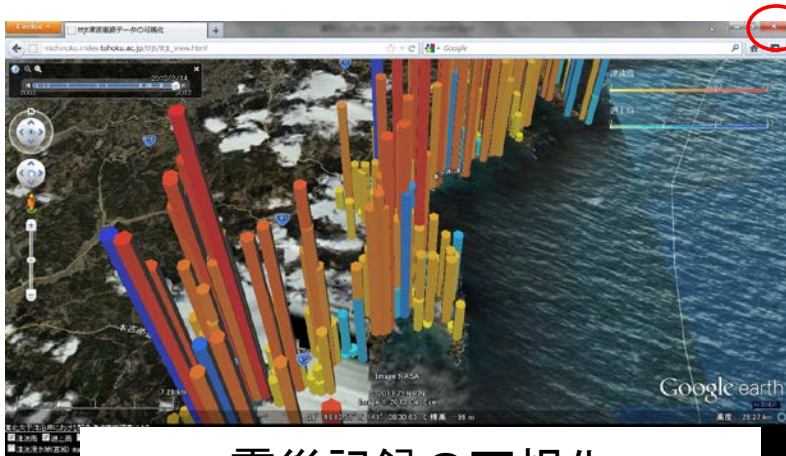

震災記録の利活用

震災記録の可視化