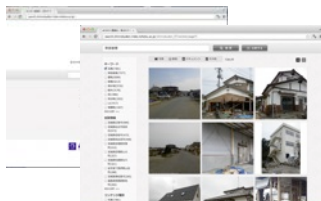

「みちのく震録伝」のアクティビティ

みちのく震録伝の活動

- ①震災記録の収集活動(みちのく・いまをつたえ隊:被災地沿岸部15市町に収集隊員を派遣)
- ②震災記録の整理・保存(約30万点, 100TB)
- ③震災記録の公開(約10万点)
- ④震災記録の国内外連携
  (国立国会図書館, ハーバード大に10万点の震災記録提供)
- ⑤2012年度の実績:招待講演19件, 著書寄稿8件,
  プレス発表4件, 報道40件以上

みちのく
いまを
つたえ隊